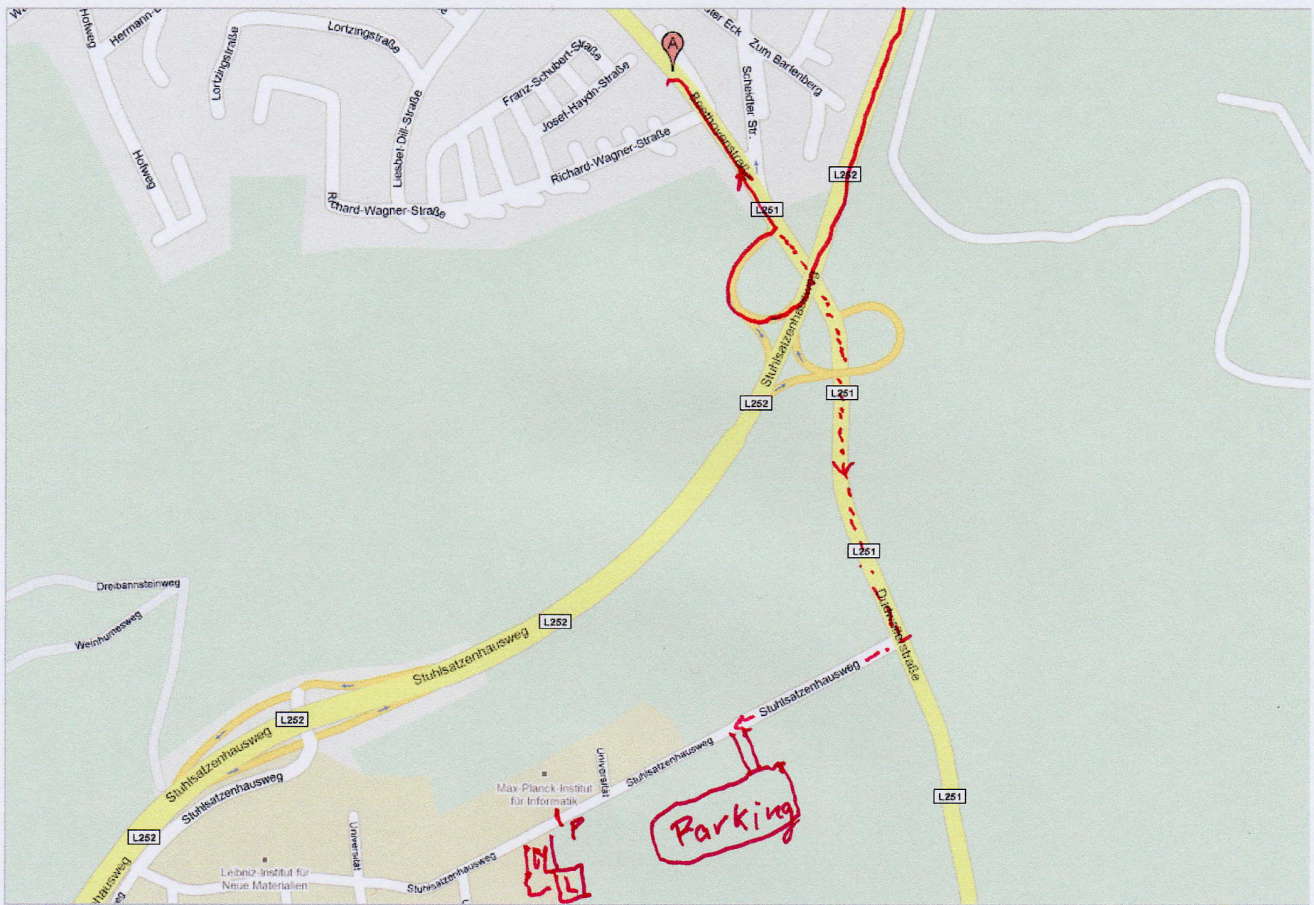

A. Gaststätte Kaminstube Seewald
Beethovenstraße 68, 66125 Dudweiler,
Saarbrücken - 06897 73300

Branchenverzeichnis zur Verfügung gestellt von GelbeSeiten@Verlagen

A. Gaststätte Kaminstube Seewald **Hotel**
Beethovenstraße 68, 66125 Dudweiler,
Saarbrücken - 06897 73300

Branchenverzeichnis zur Verfügung gestellt von GelbeSeiten@Verlagen

M Math-building
L Lecture hall

P = Pedestrian crossing